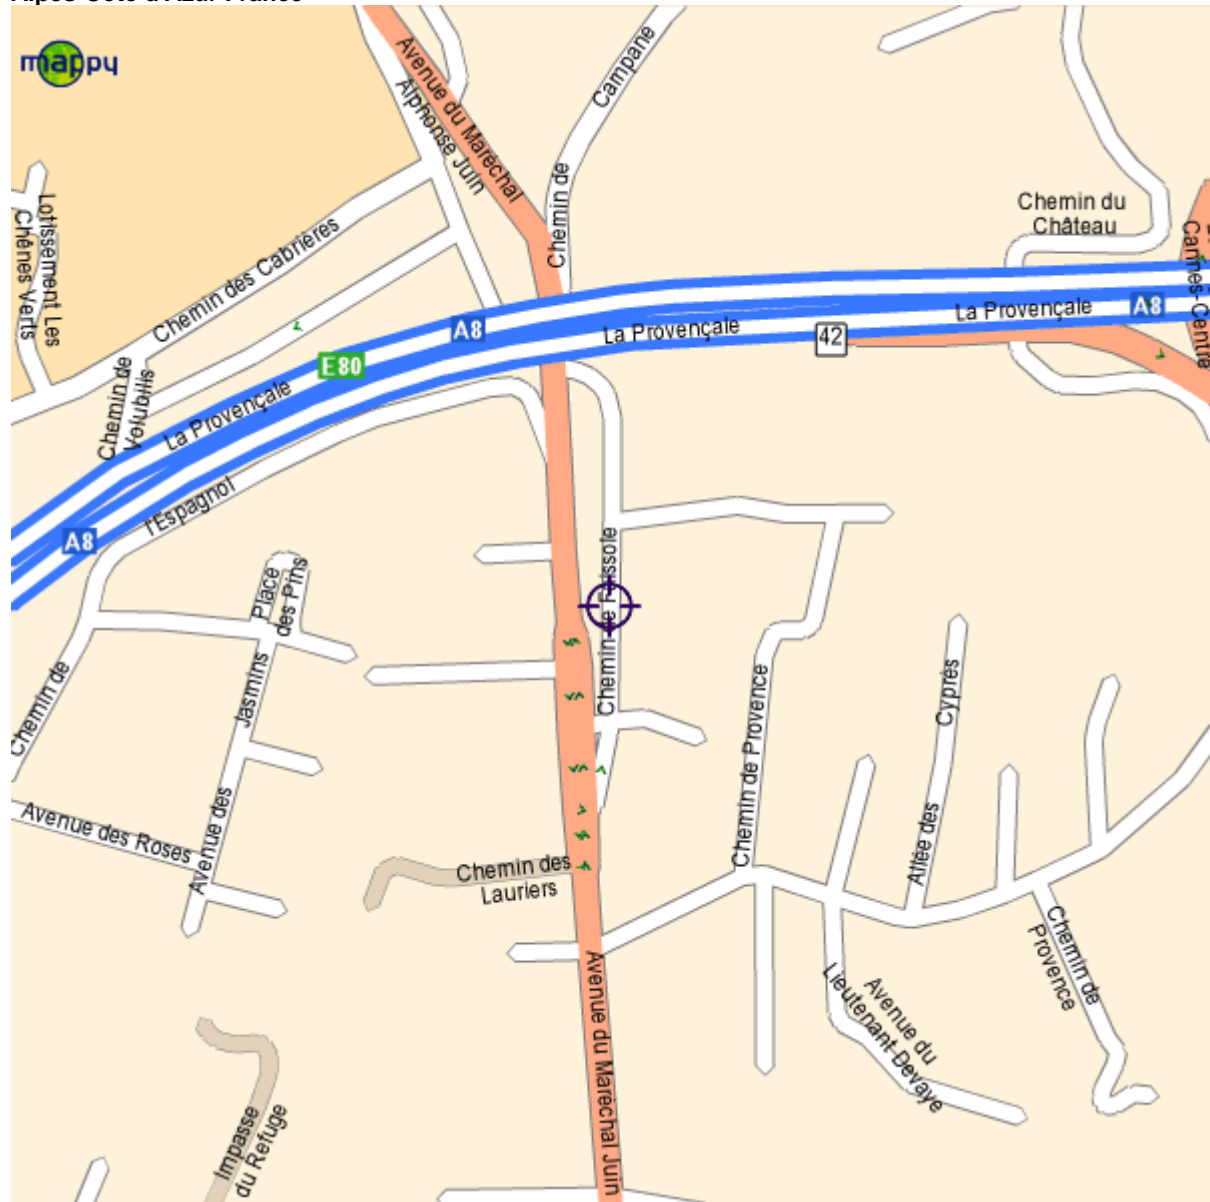

Utilisez la fonction [imprimer] de votre navigateur

www.mappy.com : itinéraires en Europe, plans des grandes villes européennes, réservation hôtelière, visites touristiques...

> Vous avez choisi : ESDC Rosella Hightower, 21 Chemin de Faissole Mougins 06250 Provence-Alpes-Côte d'Azur France

© Iti Mappy - Données © TeleAtlas

Vos notes